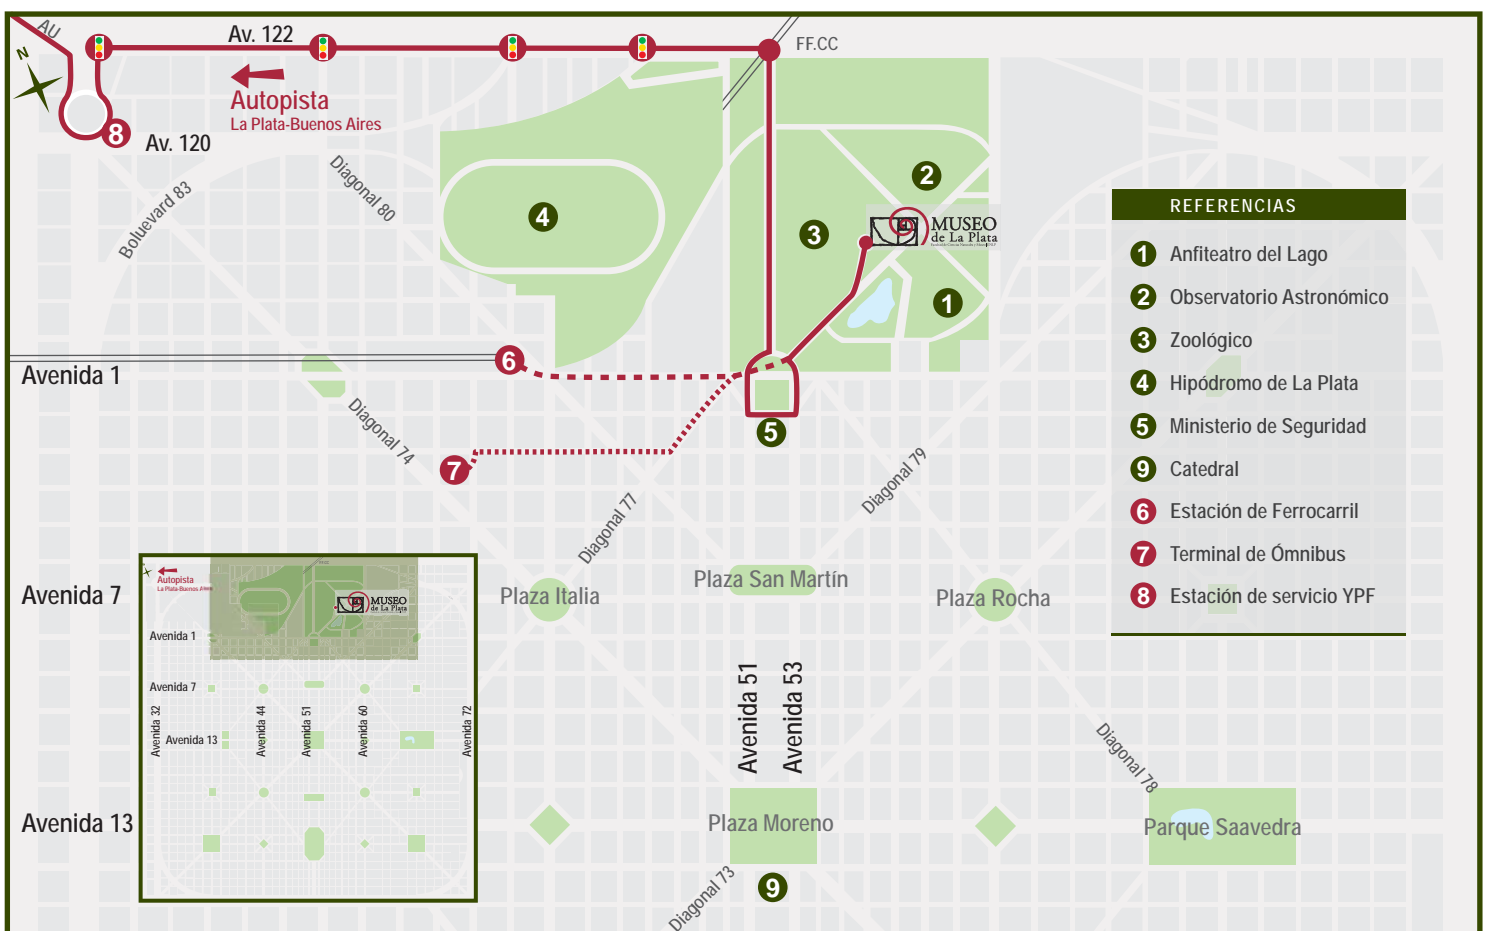

Cómo llegar al Museo

Desde Ciudad de Buenos Aires

[+] En Tren:

Metropolitano - Línea Roca. Desde Constitución hasta Estación La Plata (Av. 1 y Av. 44).

[+] En Ómnibus:

Empresa Costera Metropolitana. Desde Retiro y Constitución hasta Terminal La Plata (calle 4 e/ 41 y 42).

Empresa Plaza. Desde Once, Retiro y Constitución hasta Terminal La Plata (calle 4 e/ 41 y 42).

[+] En Auto:

Autopista La Plata – Buenos Aires. 2 peajes. Distancia 55 km (aprox)

Museo de La Plata | Facultad de Ciencias Naturales y Museo | Universidad Nacional de La Plata
Paseo de Bosque s/nº | tel: (0221) 425-7744 / 9161 / 9638 | La Plata (B1900FWA) Pcia. Bs. As.
E-mail: museo@fcnym.unlp.edu.ar | www.fcnym.unlp.edu.ar/museo

Cómo llegar al Museo

MÁS INFORMACIÓN

[+] Terminal de Ómnibus de Retiro
Informes: (011) 4310-0700
www.tebasa.com.ar

[+] Grupo Plaza
0800-333-1970
www.grupoplaza.com.ar

[+] Costera Metropolitana
0800-222-3433 / (011) 4315-0485

[+] Mapa interactivo de La Plata
www.mapa.laplata.gov.ar

HORARIO DE VISITA

De martes a domingo de 10 a 18 hs | Abierto los lunes feriados.

Se expenden entradas hasta las 17.30 hs.

Cerrado el 1° de enero, el 1° de mayo y el 24, 25 y 31 de diciembre